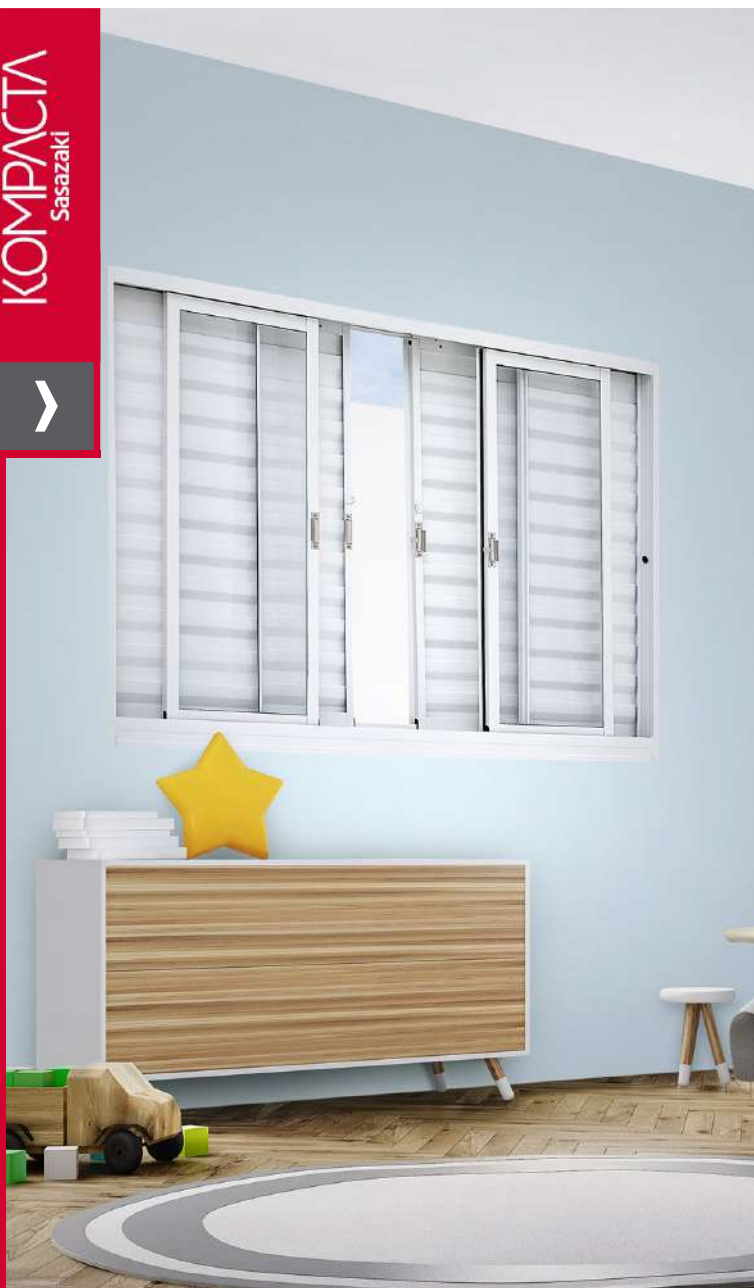

Prátika
Sasazaki Black

PAVB
Porta de Abrir com Veneziana e Bâsculas
217x87x6,5 • D 24.12.431-2
217x87x6,5 • E 24.12.432-0
Vidro Mini Boreal
Instalação área coberta

Prátika
Sasazaki Black

PAV
Porta de Abrir com Veneziana e Bâsculas
217x87x6,5 • D 24.12.231-0
217x87x6,5 • E 24.12.232-8