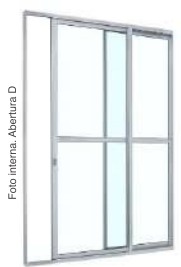

Foto externa. Abertura D

PAVB
Porta de Abrir Veneziana Horizontal com Bâscula
215x87x3,15 • D 78.40.105-2
215x87x3,15 • E 78.40.106-0
Vidro Mini Boreal

Foto interna.

Foto interna

JMSG
Janela Maxim-ar sem Grade
60x60x3 • 78.20.102-9
Vidro Mini Boreal

Foto interna

JMGH
Janela Maxim-ar Grade Horizontal
60x60x4,7 • 78.21.602-6
Vidro Mini Boreal

Foto interna

JB
Janela Basculante
- 1 Bâscula
40x40x1,35 - 1 • 78.30.005-1
Vidro Mini Boreal

Foto interna.

PCC 4F
Porta de Correr com Divisão Central
- 4 Folhas
216x200x6,6 - 4 • 78.50.102-2
Perfil reforçado
Vidro Temperado abaixo de 1,10m de altura.*