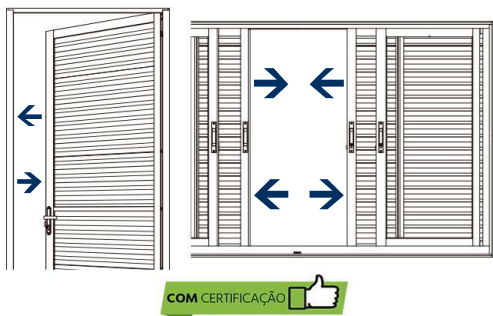

E TESTADO APROVADO

Sasazaki, primeira indústria de esquadrias do Brasil a certificar **VOLUNTARIAMENTE** seus produtos em laboratório acreditado pelo

Todos os produtos são normatizados e passam por rigorosos testes que garantem:

Abertura e fechamento das portas e janelas sem deformação ou mau funcionamento (+ 10.000 vezes)